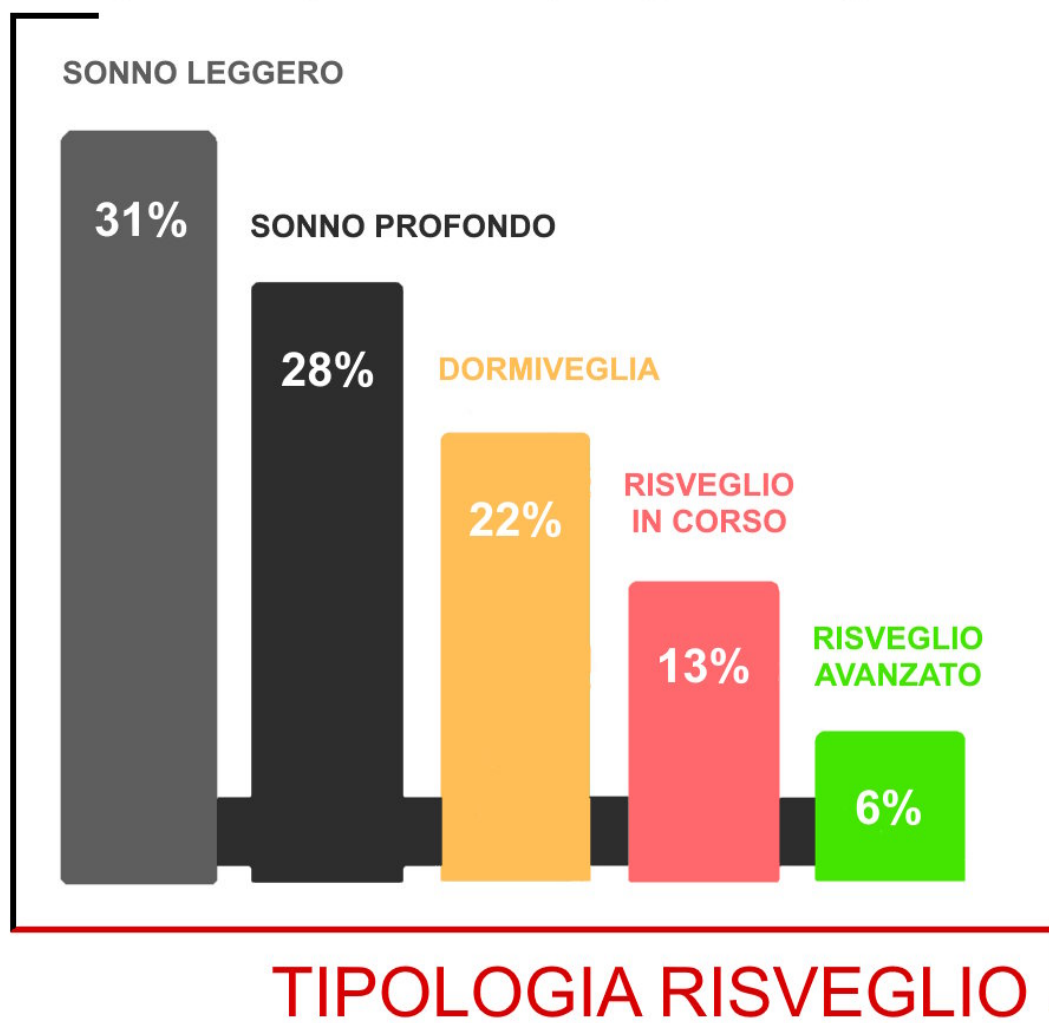

PERCENTUALE POPOLAZIONE